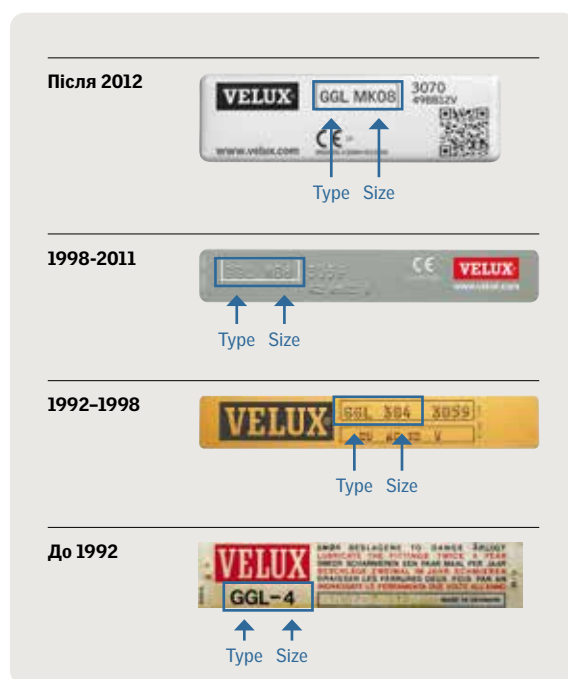

4

Оберіть колір штор

Кожен колір наших штор має свій код кольору, який можна побачити на відповідній сторінці про штору.

5

Зробіть замовлення

Розмістіть замовлення в нашому магазині штор <https://www.veluxshop.com.ua/>, чи здійсніть замовлення у нашого дилера, чи за телефоном у нашому відділі по роботі з клієнтами.