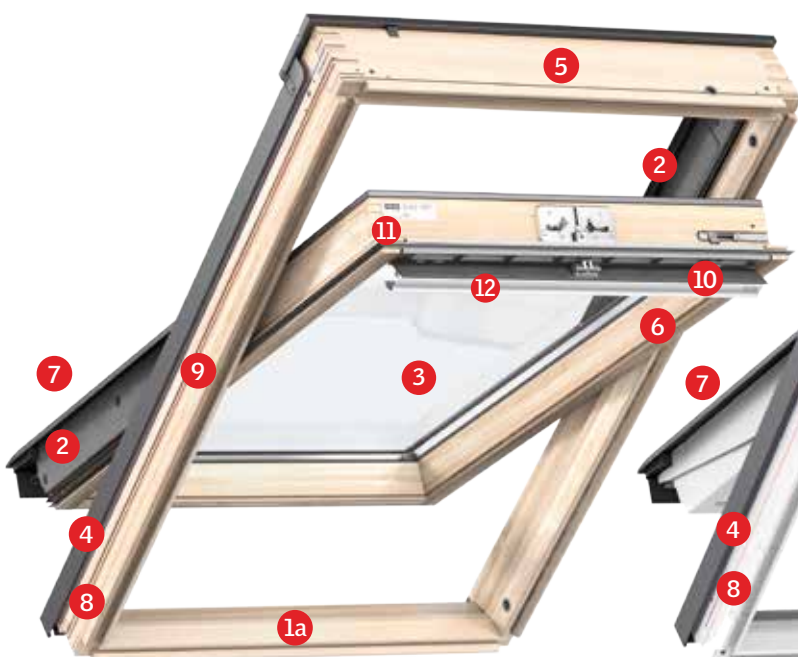

Переваги, відомі лише власникам мансардних вікон VELUX

Завдяки досвіду та власним інноваційним розробкам ми намагаємося постійно удосконалювати конструкцію мансардного вікна для його унікального функціонування та безперечної якості, поєднуючи це з доступними та привабливими цінами.

Ви можете бути впевненими у довговічності, зручності користування та сучасному дизайні.

Клеєна деревина, покрита лаком на водній основі