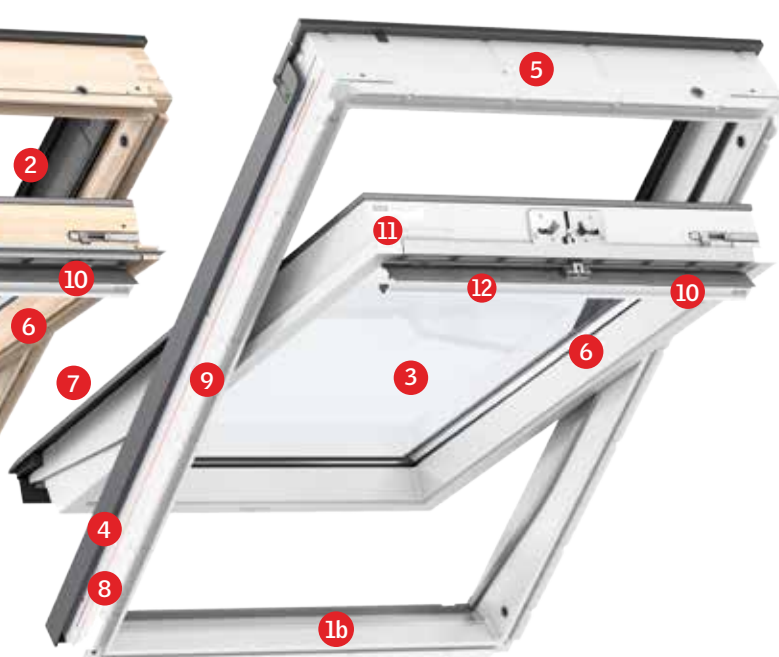

1a Міцний і теплий віконний профіль, виконаний з клеєної деревини, покритої лаком на водній основі, у поєднанні з EPS технологією ThermoTechnology™*

Термодеревина в поліуретановій капсулі

1b Рама вологостійкого мансардного вікна, виконана з термічно обробленої деревини в безшовній поліуретановій капсулі, легко миється і не вимагає догляду