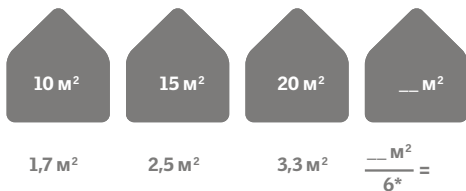

- **Облаштування меблів**
Ви можете легко поставити меблі під вікном

- **Контакт із зовнішнім світом**
Широке поле зору, сидячи та стоячи

- **Висота пристінку**
Нижній край вікна розташований на висоті від 130-150 см від підлоги

- **Облаштування меблів**
Для доступу до ручки не розташовуйте меблі під вікном

- **Контакт із зовнішнім світом**
Вид прямо в небо

4

Визначаємо потрібну кількість

Природне світло має головне значення для дому, і чим більше Ви його отримуєте, тим краще себе почуваєте. Забагато вікон не буває. Комбінація з вікон перевтілює кімнату і додає простір. Ефект вражаючий.

Правило денного світла

Рекомендована площа мансардного вікна*

* Згідно з європейськими нормами.

Як правило, щоб отримати оптимальну площу мансардного вікна, розділіть площу Вашої кімнати на 6. Комбінація з вікон або розташування вікон на різній висоті забезпечують більше світла в кімнаті, навіть у далеких кутах. Це також дає можливість збільшити огляд назовні та насолоджуватися краєвидом.